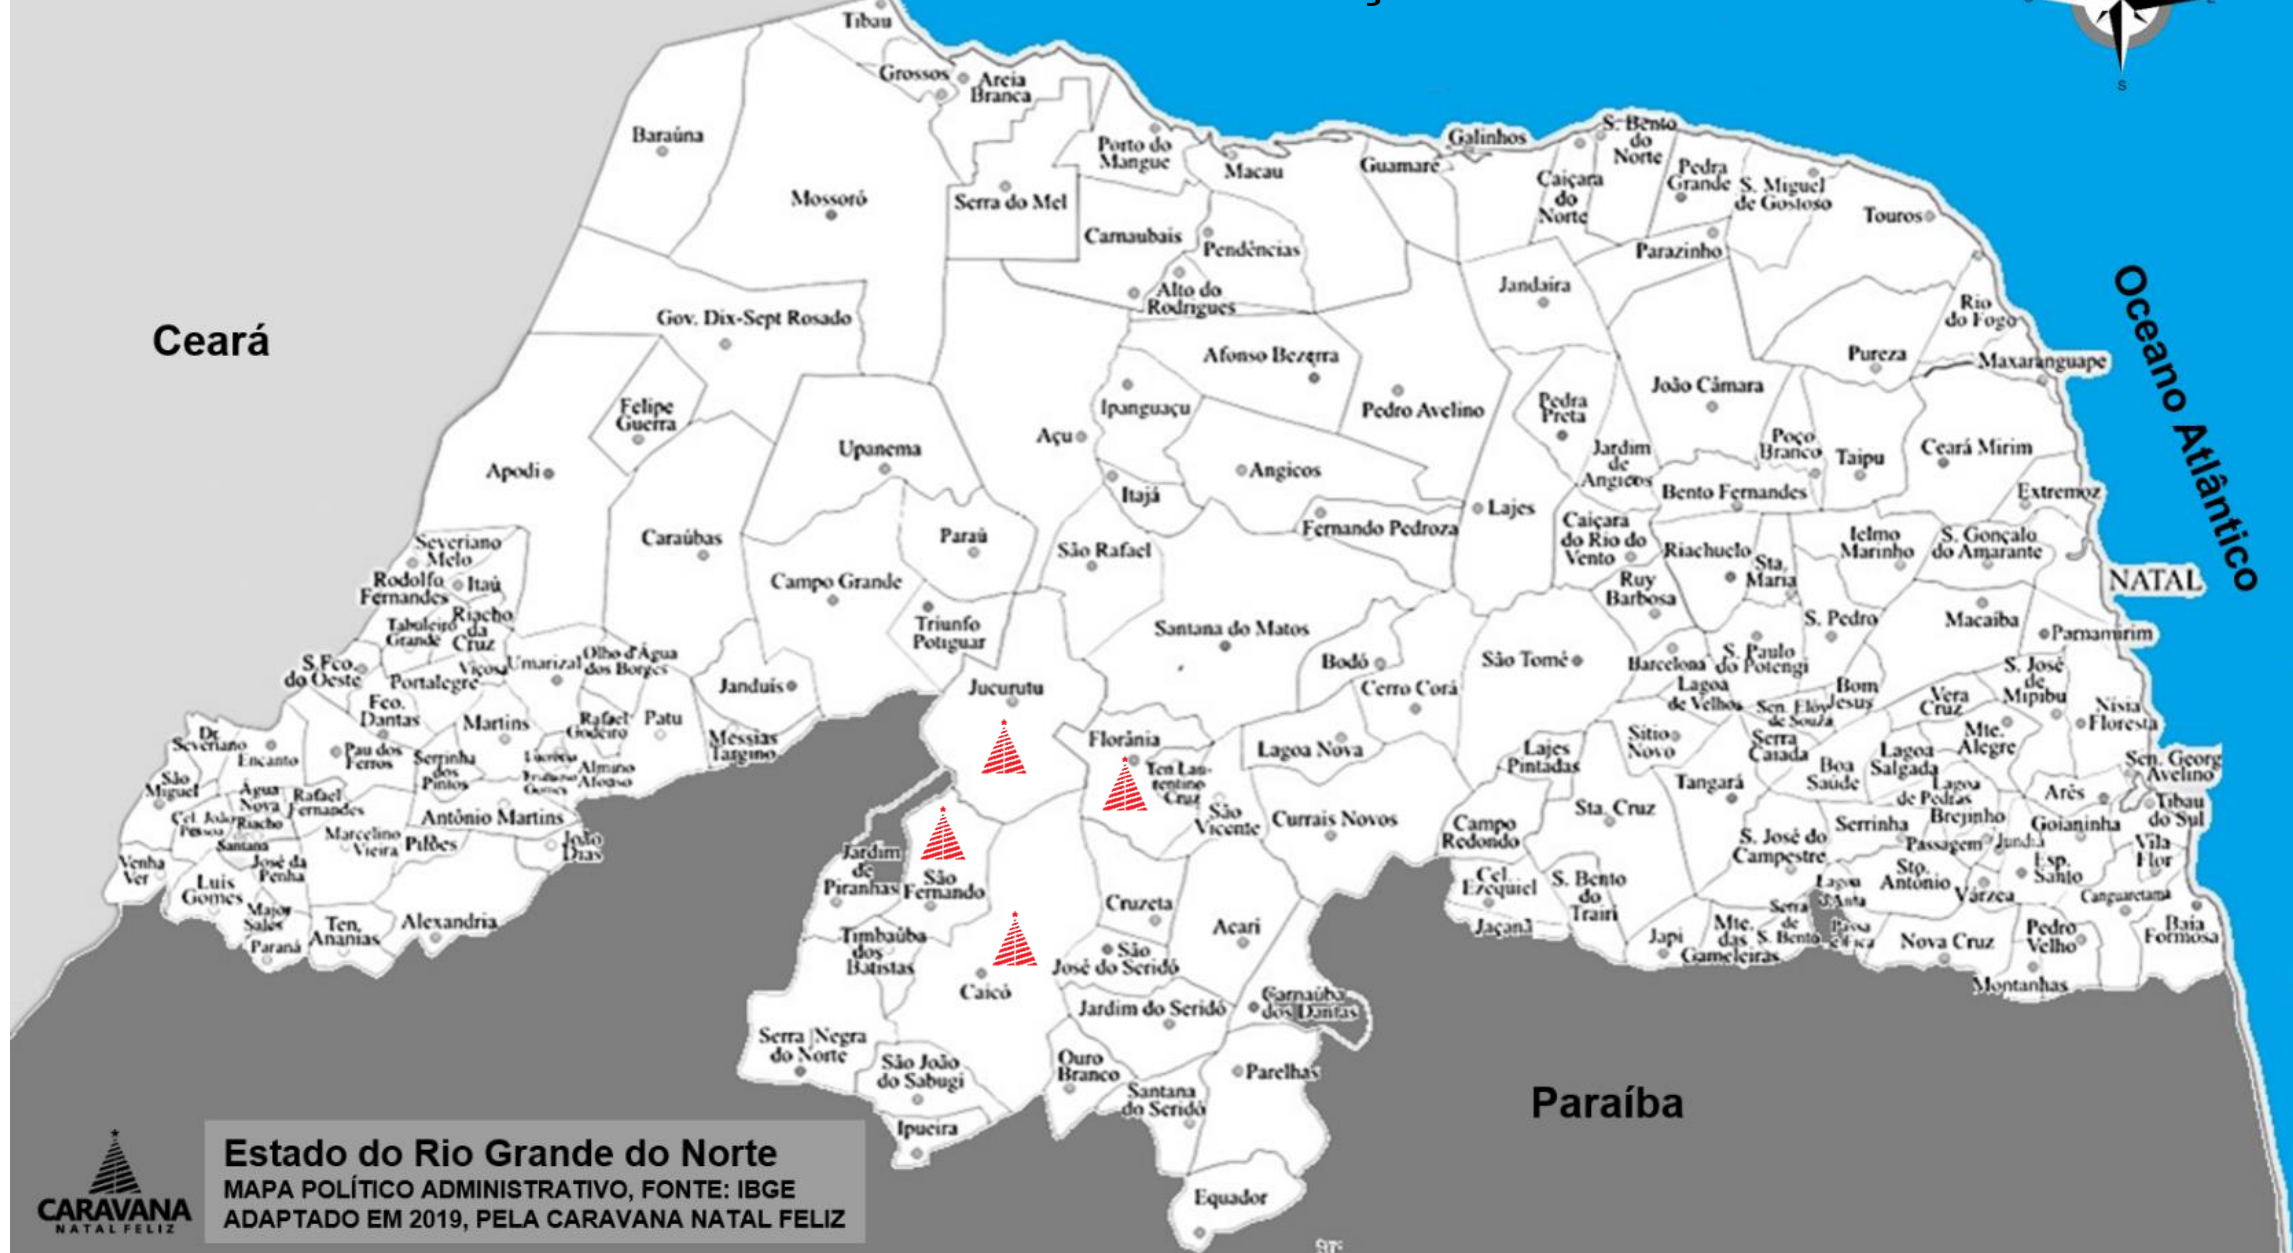

CARAVANA NATAL FELIZ

ATUAÇÃO 2010

Estado do Rio Grande do Norte
MAPA POLÍTICO ADMINISTRATIVO, FONTE: IBGE
ADAPTADO EM 2019, PELA CARAVANA NATAL FELIZ