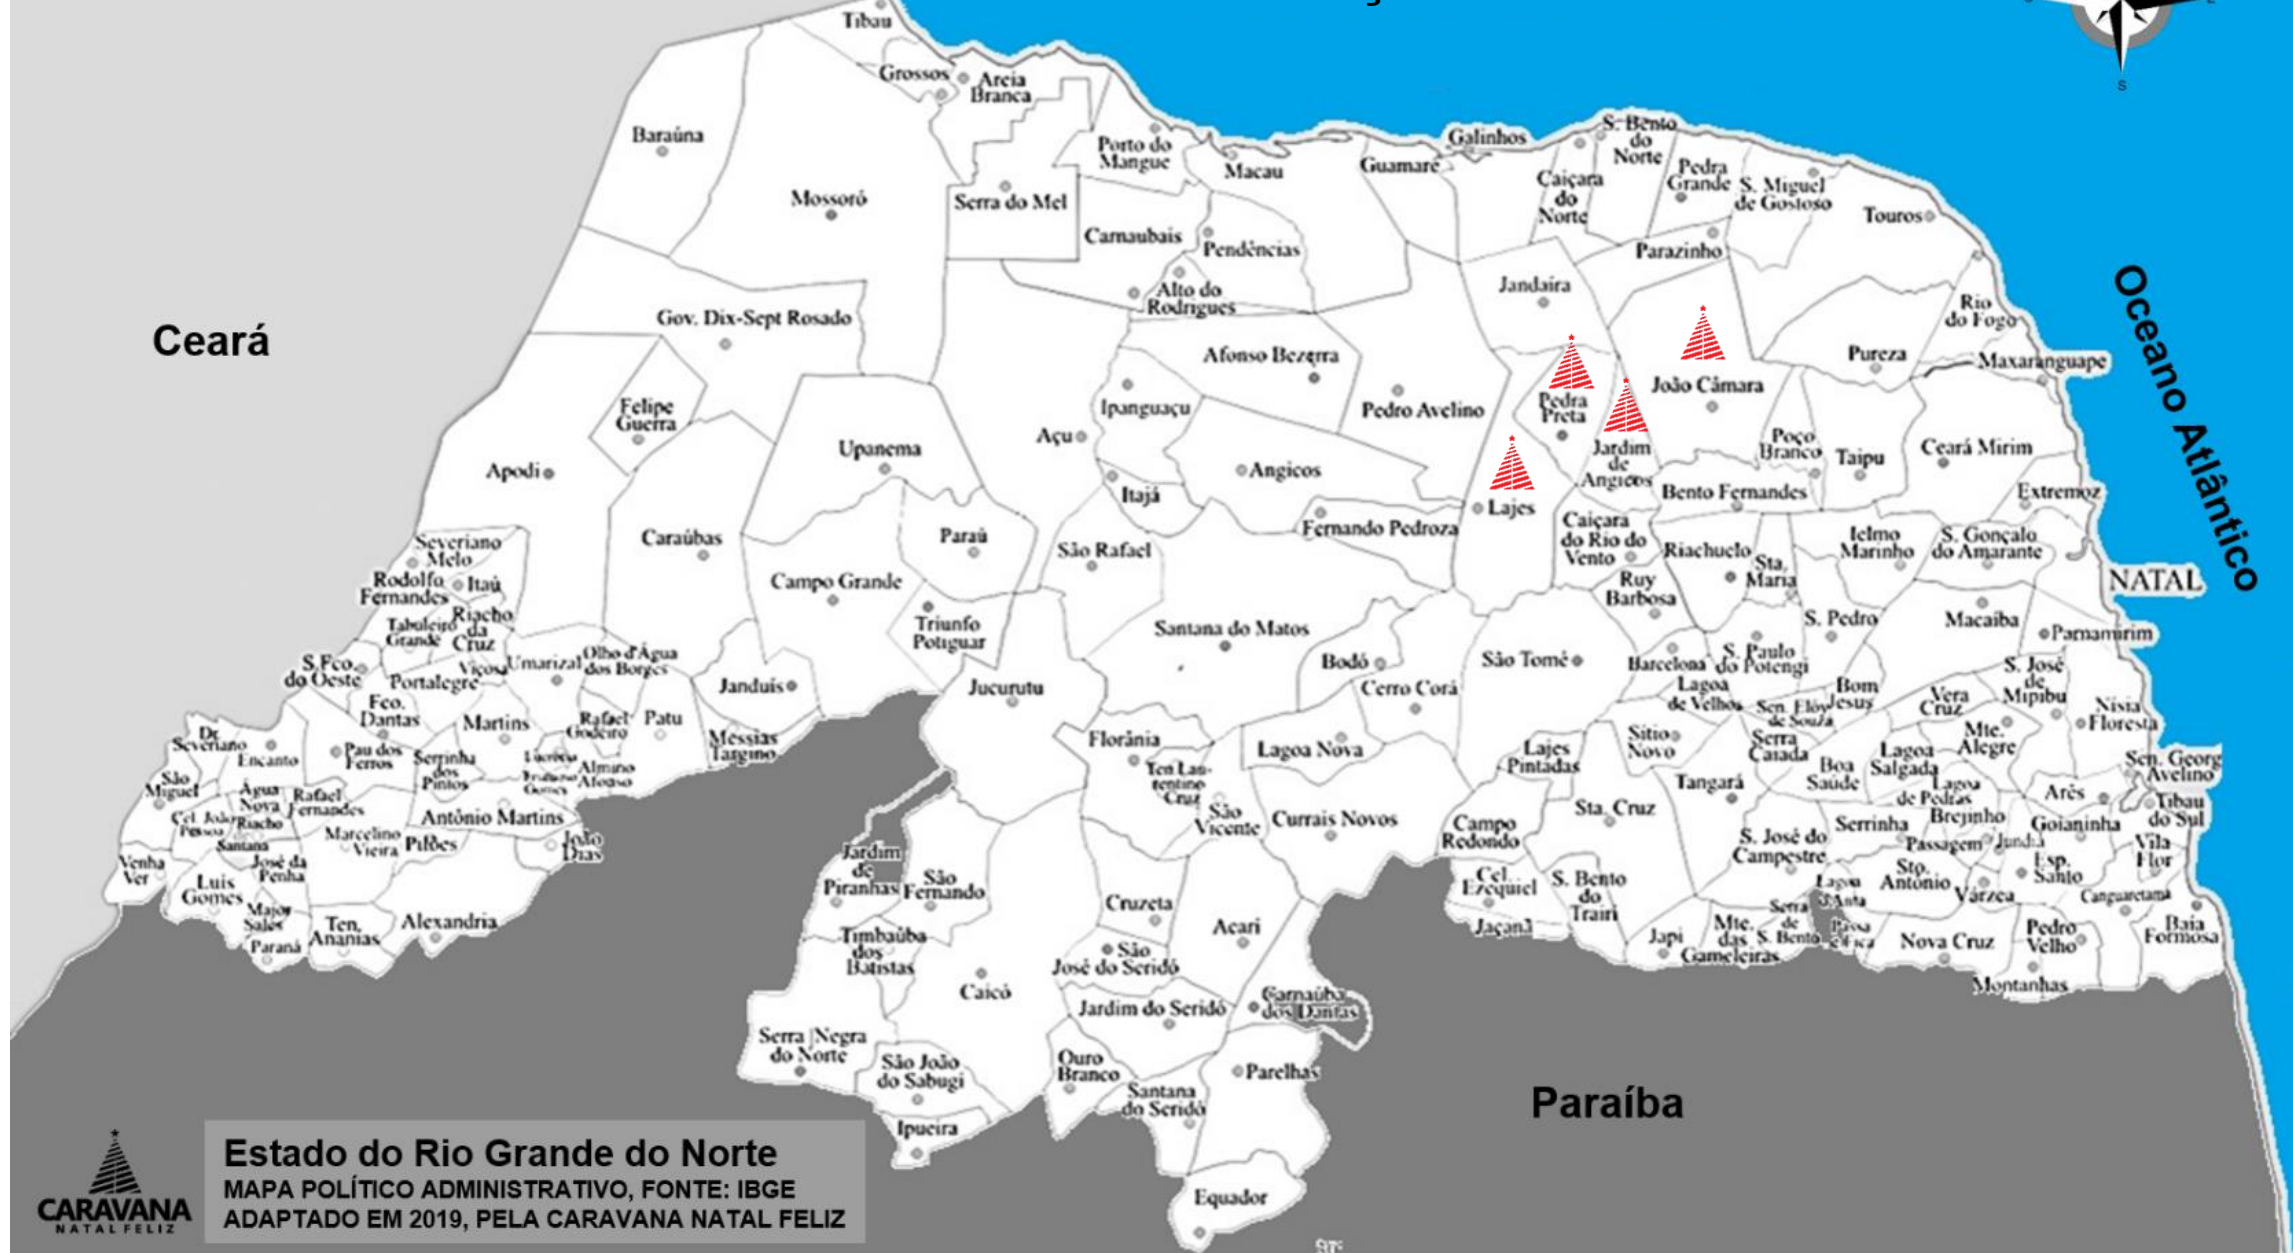

ATUAÇÃO DA CARAVANA NATAL FELIZ AO LONGO DOS ANOS

UMA RETROSPECTIVA HISTÓRICA ATRAVÉS DE MAPAS

- 20 MAPAS>LOCALIDADES DE CADA ANO;
- 01 MAPA COMPLETO DA ATUAÇÃO DESDE 1998 ATÉ 2018 (VERMELHO);

EQUIPE DE COMUNICAÇÃO, 2019

CARAVANA NATAL FELIZ

ATUAÇÃO 1998

Estado do Rio Grande do Norte
MAPA POLÍTICO ADMINISTRATIVO, FONTE: IBGE
ADAPTADO EM 2019, PELA CARAVANA NATAL FELIZ

CARAVANA NATAL FELIZ

ATUAÇÃO 2000

Estado do Rio Grande do Norte
MAPA POLÍTICO ADMINISTRATIVO, FONTE: IBGE
ADAPTADO EM 2019, PELA CARAVANA NATAL FELIZ

CARAVANA NATAL FELIZ

ATUAÇÃO 2004

Estado do Rio Grande do Norte
MAPA POLÍTICO ADMINISTRATIVO, FONTE: IBGE
ADAPTADO EM 2019, PELA CARAVANA NATAL FELIZ

CARAVANA NATAL FELIZ

ATUAÇÃO 2005

Ceará

Oceano Atlântico

CARAVANA NATAL FELIZ

ATUAÇÃO 2011

Estado do Rio Grande do Norte
MAPA POLÍTICO ADMINISTRATIVO, FONTE: IBGE
ADAPTADO EM 2019, PELA CARAVANA NATAL FELIZ

CARAVANA NATAL FELIZ

ATUAÇÃO 2012

Ceará

Oceano Atlântico