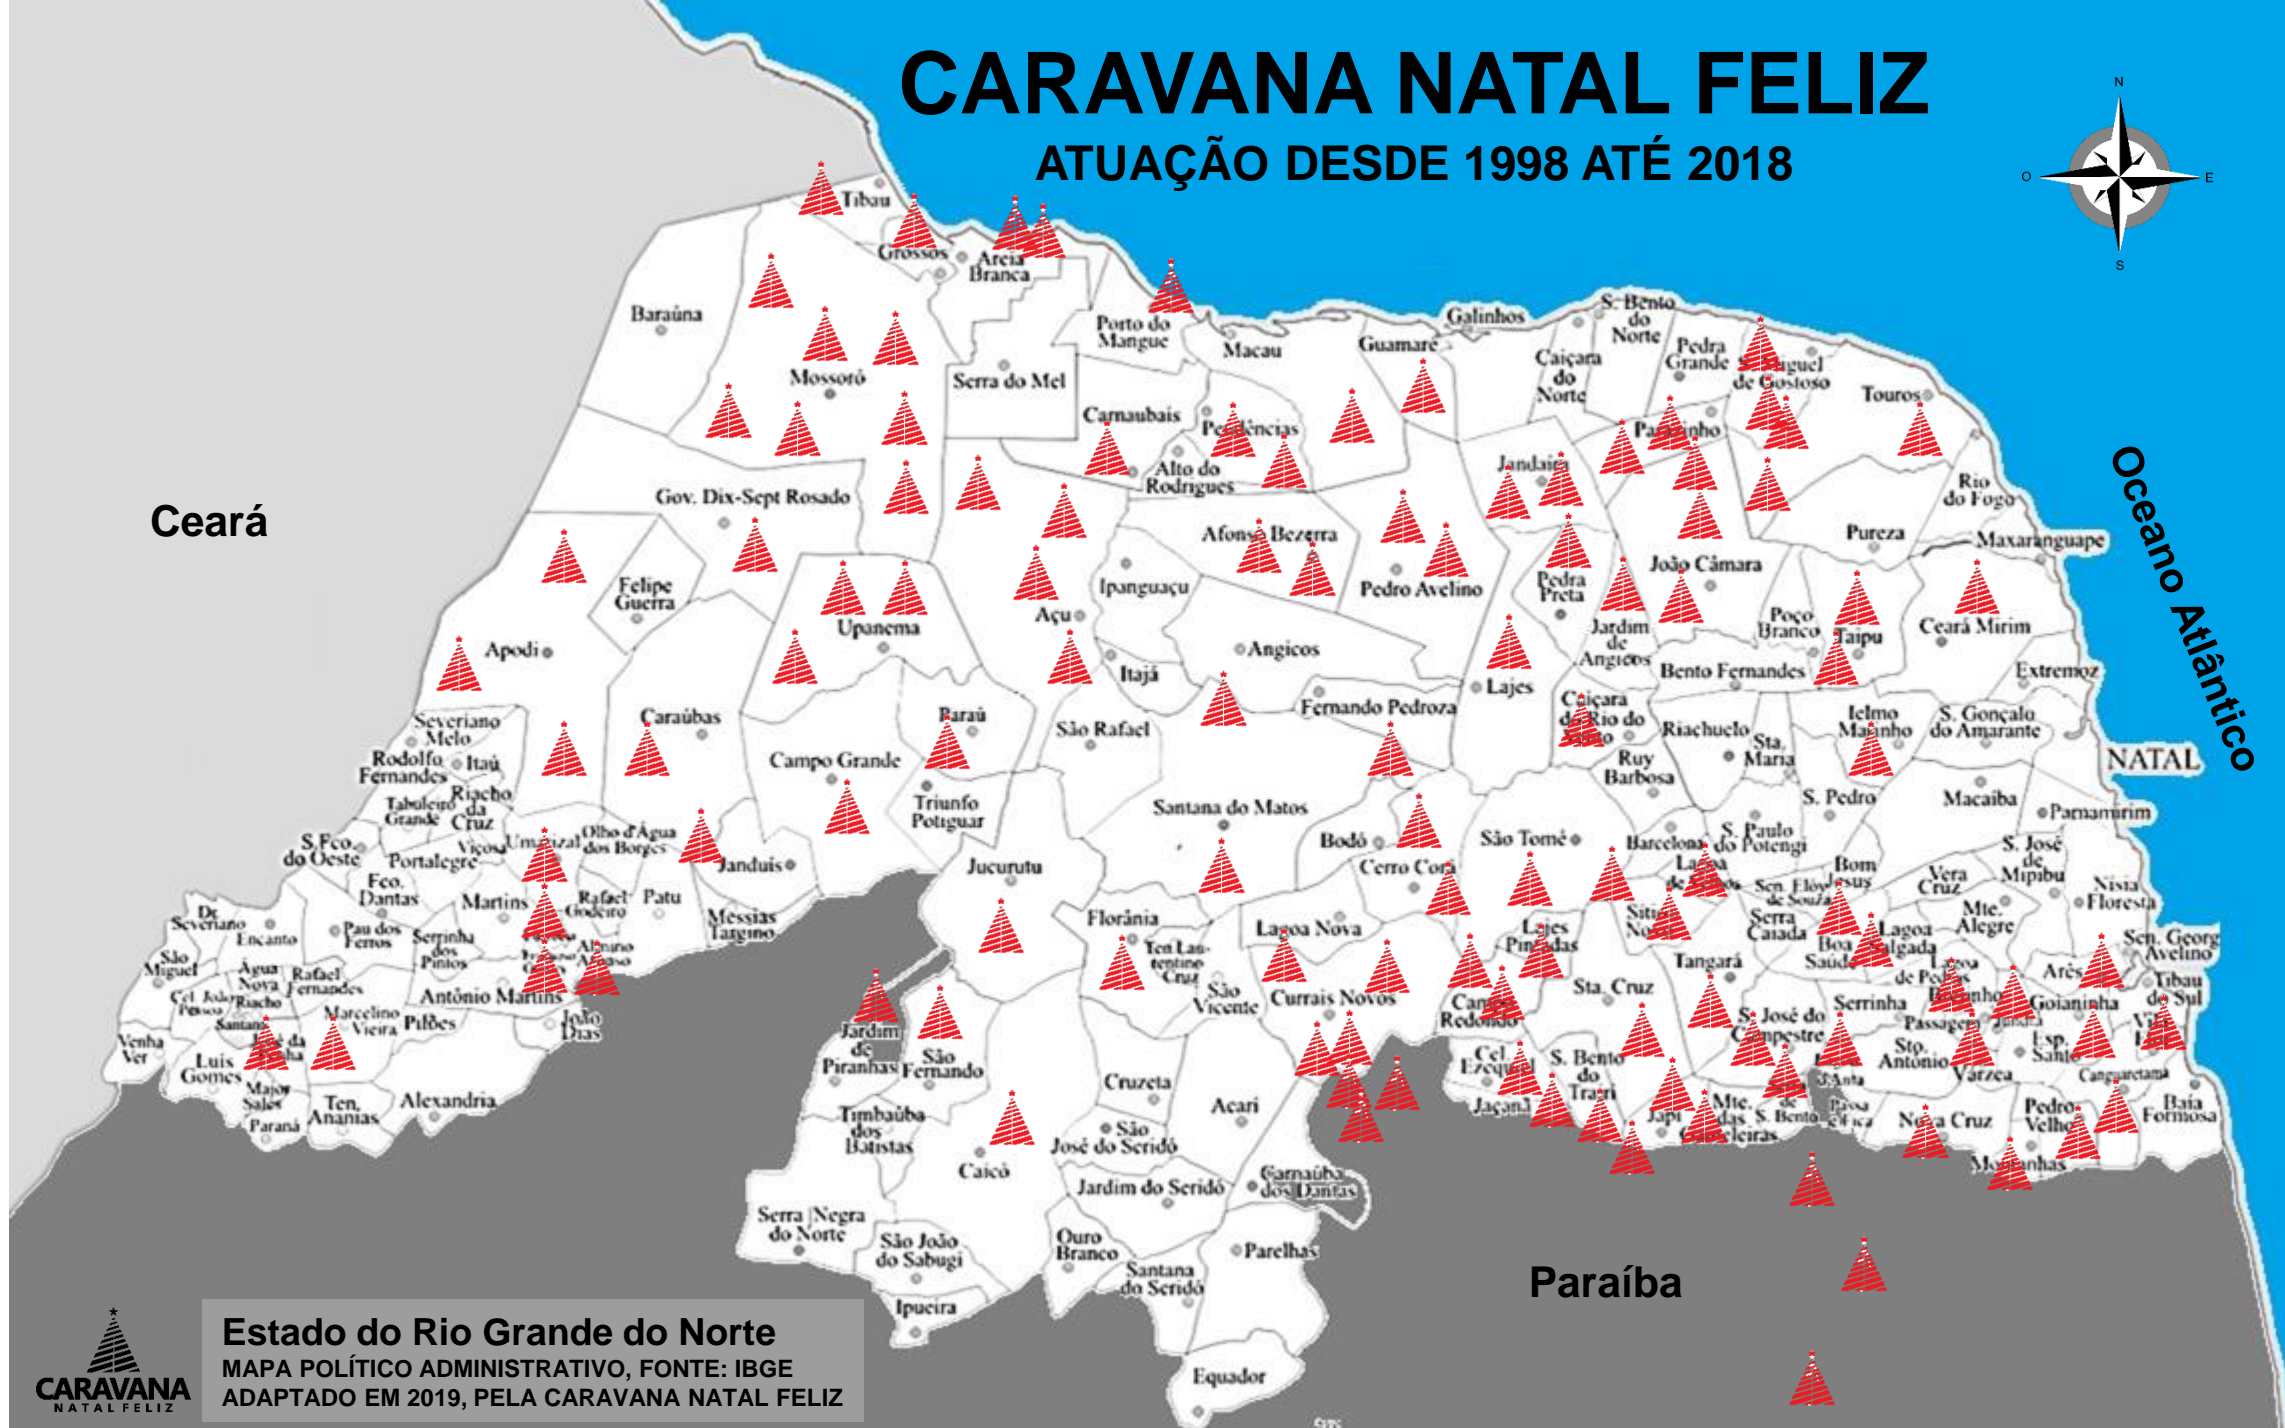

CARAVANA NATAL FELIZ

ATUAÇÃO 2004

Estado do Rio Grande do Norte
MAPA POLÍTICO ADMINISTRATIVO, FONTE: IBGE
ADAPTADO EM 2019, PELA CARAVANA NATAL FELIZ

CARAVANA NATAL FELIZ

ATUAÇÃO 2005

Ceará

Oceano Atlântico

CARAVANA NATAL FELIZ

ATUAÇÃO 2011

Estado do Rio Grande do Norte
MAPA POLÍTICO ADMINISTRATIVO, FONTE: IBGE
ADAPTADO EM 2019, PELA CARAVANA NATAL FELIZ

CARAVANA NATAL FELIZ

ATUAÇÃO 2012

Ceará

Oceano Atlântico

CARAVANA NATAL FELIZ

ATUAÇÃO 2014

CARAVANA NATAL FELIZ

ATUAÇÃO 2016

Estado do Rio Grande do Norte
MAPA POLÍTICO ADMINISTRATIVO, FONTE: IBGE
ADAPTADO EM 2019, PELA CARAVANA NATAL FELIZ

CARAVANA NATAL FELIZ

ATUAÇÃO 2018

Estado do Rio Grande do Norte
MAPA POLÍTICO ADMINISTRATIVO, FONTE: IBGE
ADAPTADO EM 2019, PELA CARAVANA NATAL FELIZ

CARAVANA NATAL FELIZ

ATUAÇÃO DESDE 1998 ATÉ 2018

Estado do Rio Grande do Norte
MAPA POLÍTICO ADMINISTRATIVO, FONTE: IBGE
ADAPTADO EM 2019, PELA CARAVANA NATAL FELIZ