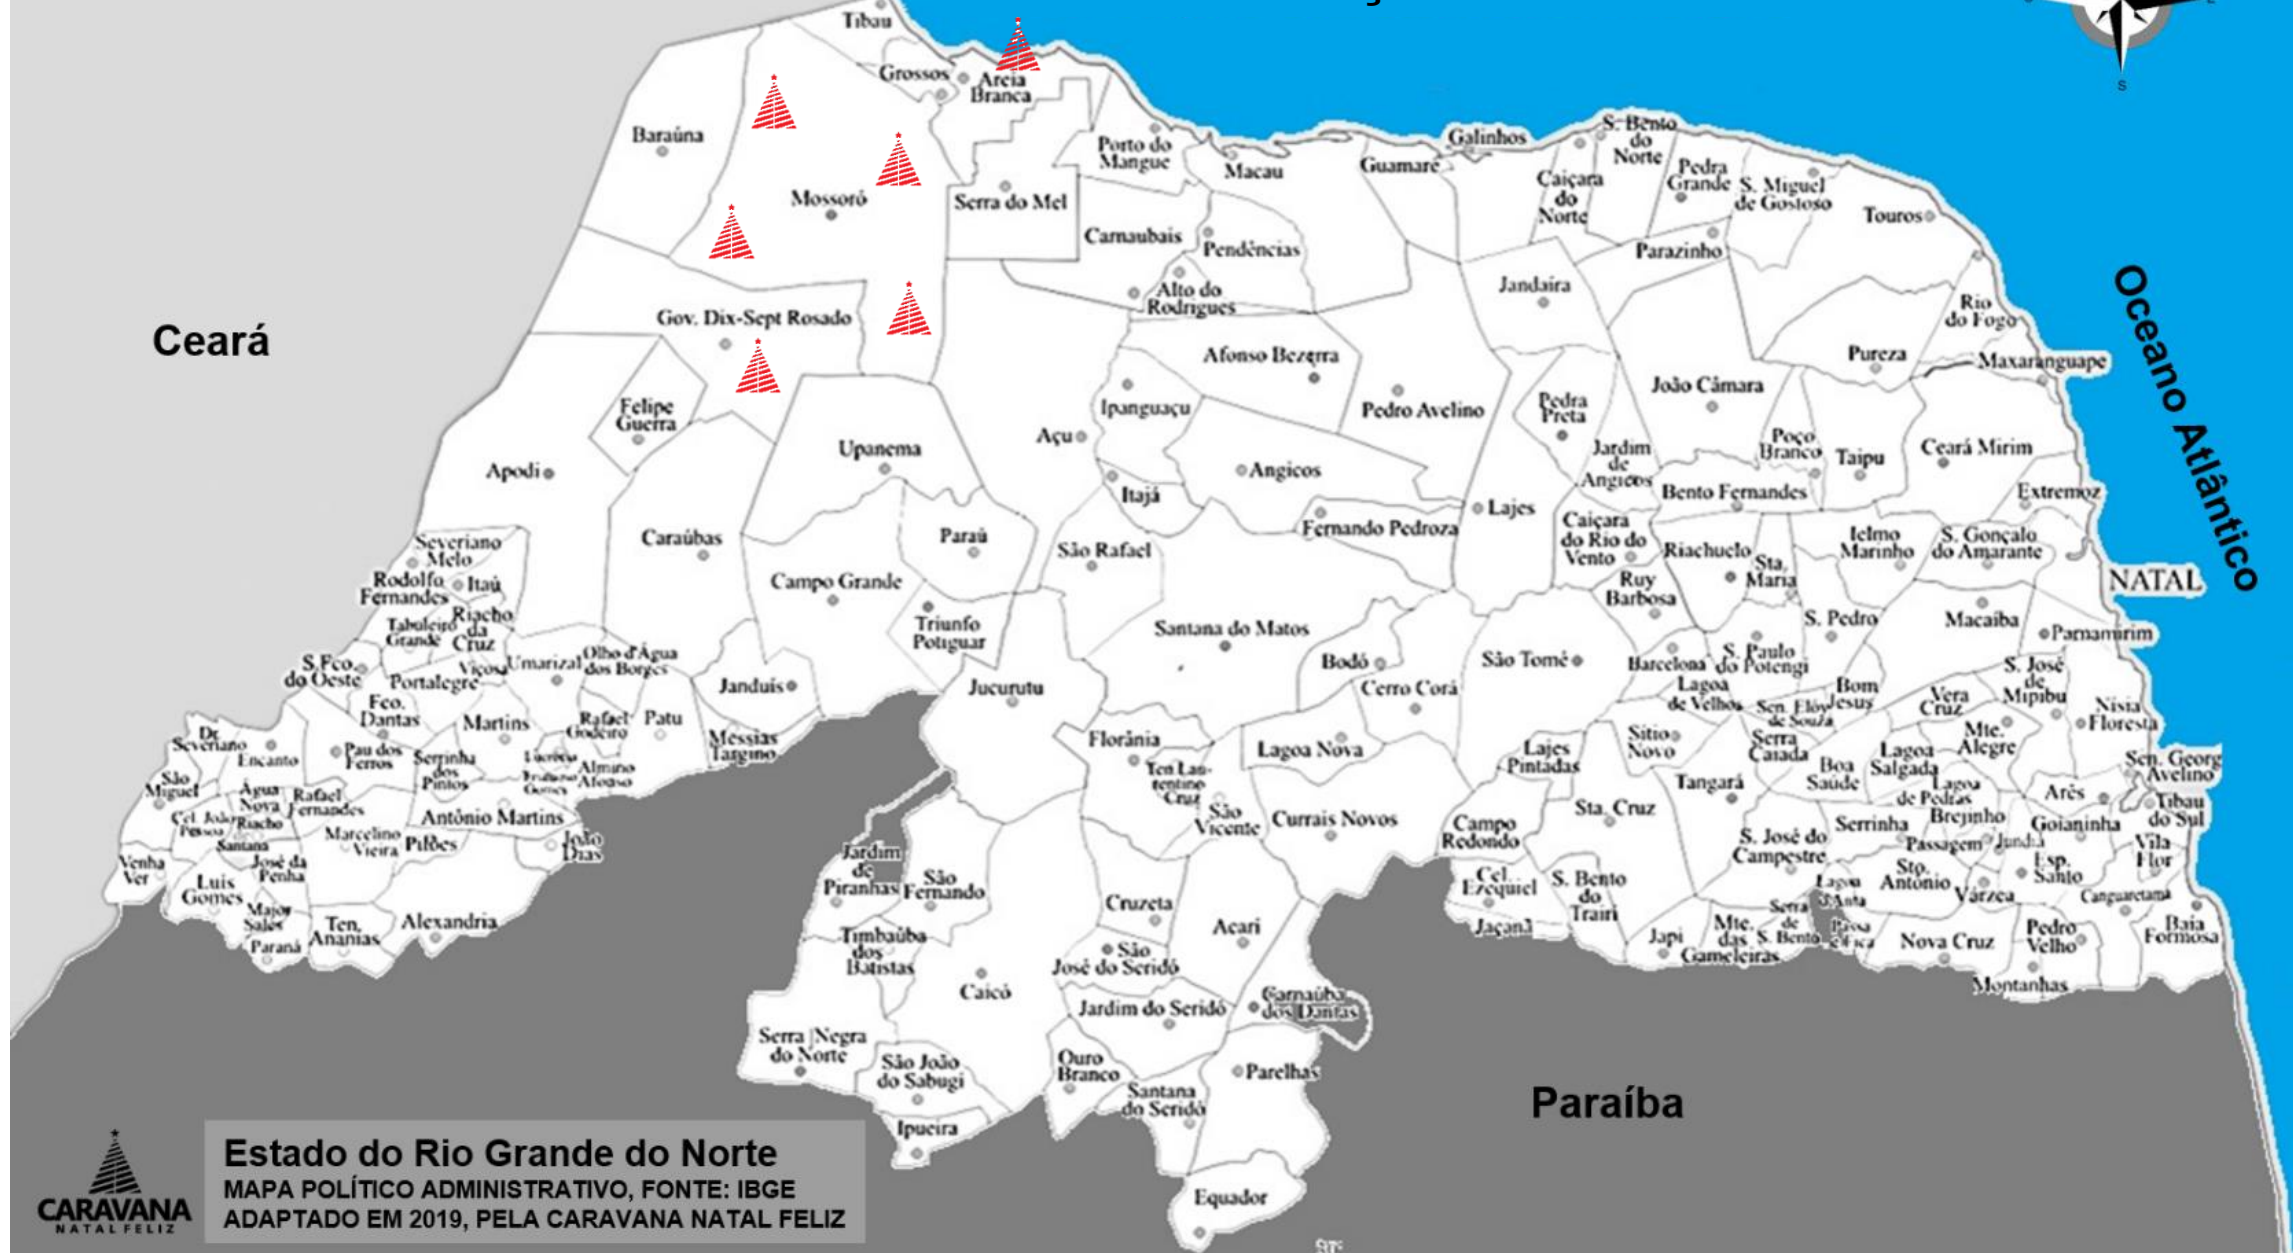

CARAVANA NATAL FELIZ

ATUAÇÃO 1998

Estado do Rio Grande do Norte
MAPA POLÍTICO ADMINISTRATIVO, FONTE: IBGE
ADAPTADO EM 2019, PELA CARAVANA NATAL FELIZ

CARAVANA NATAL FELIZ

ATUAÇÃO 2000

Estado do Rio Grande do Norte
MAPA POLÍTICO ADMINISTRATIVO, FONTE: IBGE
ADAPTADO EM 2019, PELA CARAVANA NATAL FELIZ

CARAVANA NATAL FELIZ

ATUAÇÃO 2004

Estado do Rio Grande do Norte
MAPA POLÍTICO ADMINISTRATIVO, FONTE: IBGE
ADAPTADO EM 2019, PELA CARAVANA NATAL FELIZ

CARAVANA NATAL FELIZ

ATUAÇÃO 2005

Ceará

Oceano Atlântico

NATAL

Paraíba

Estado do Rio Grande do Norte
MAPA POLÍTICO ADMINISTRATIVO, FONTE: IBGE
ADAPTADO EM 2019, PELA CARAVANA NATAL FELIZ

CARAVANA NATAL FELIZ

ATUAÇÃO 2006

Estado do Rio Grande do Norte
MAPA POLÍTICO ADMINISTRATIVO, FONTE: IBGE
ADAPTADO EM 2019, PELA CARAVANA NATAL FELIZ

CARAVANA NATAL FELIZ

ATUAÇÃO 2007

Estado do Rio Grande do Norte
MAPA POLÍTICO ADMINISTRATIVO, FONTE: IBGE
ADAPTADO EM 2019, PELA CARAVANA NATAL FELIZ

CARAVANA NATAL FELIZ

ATUAÇÃO 2009

Ceará

Oceano Atlântico