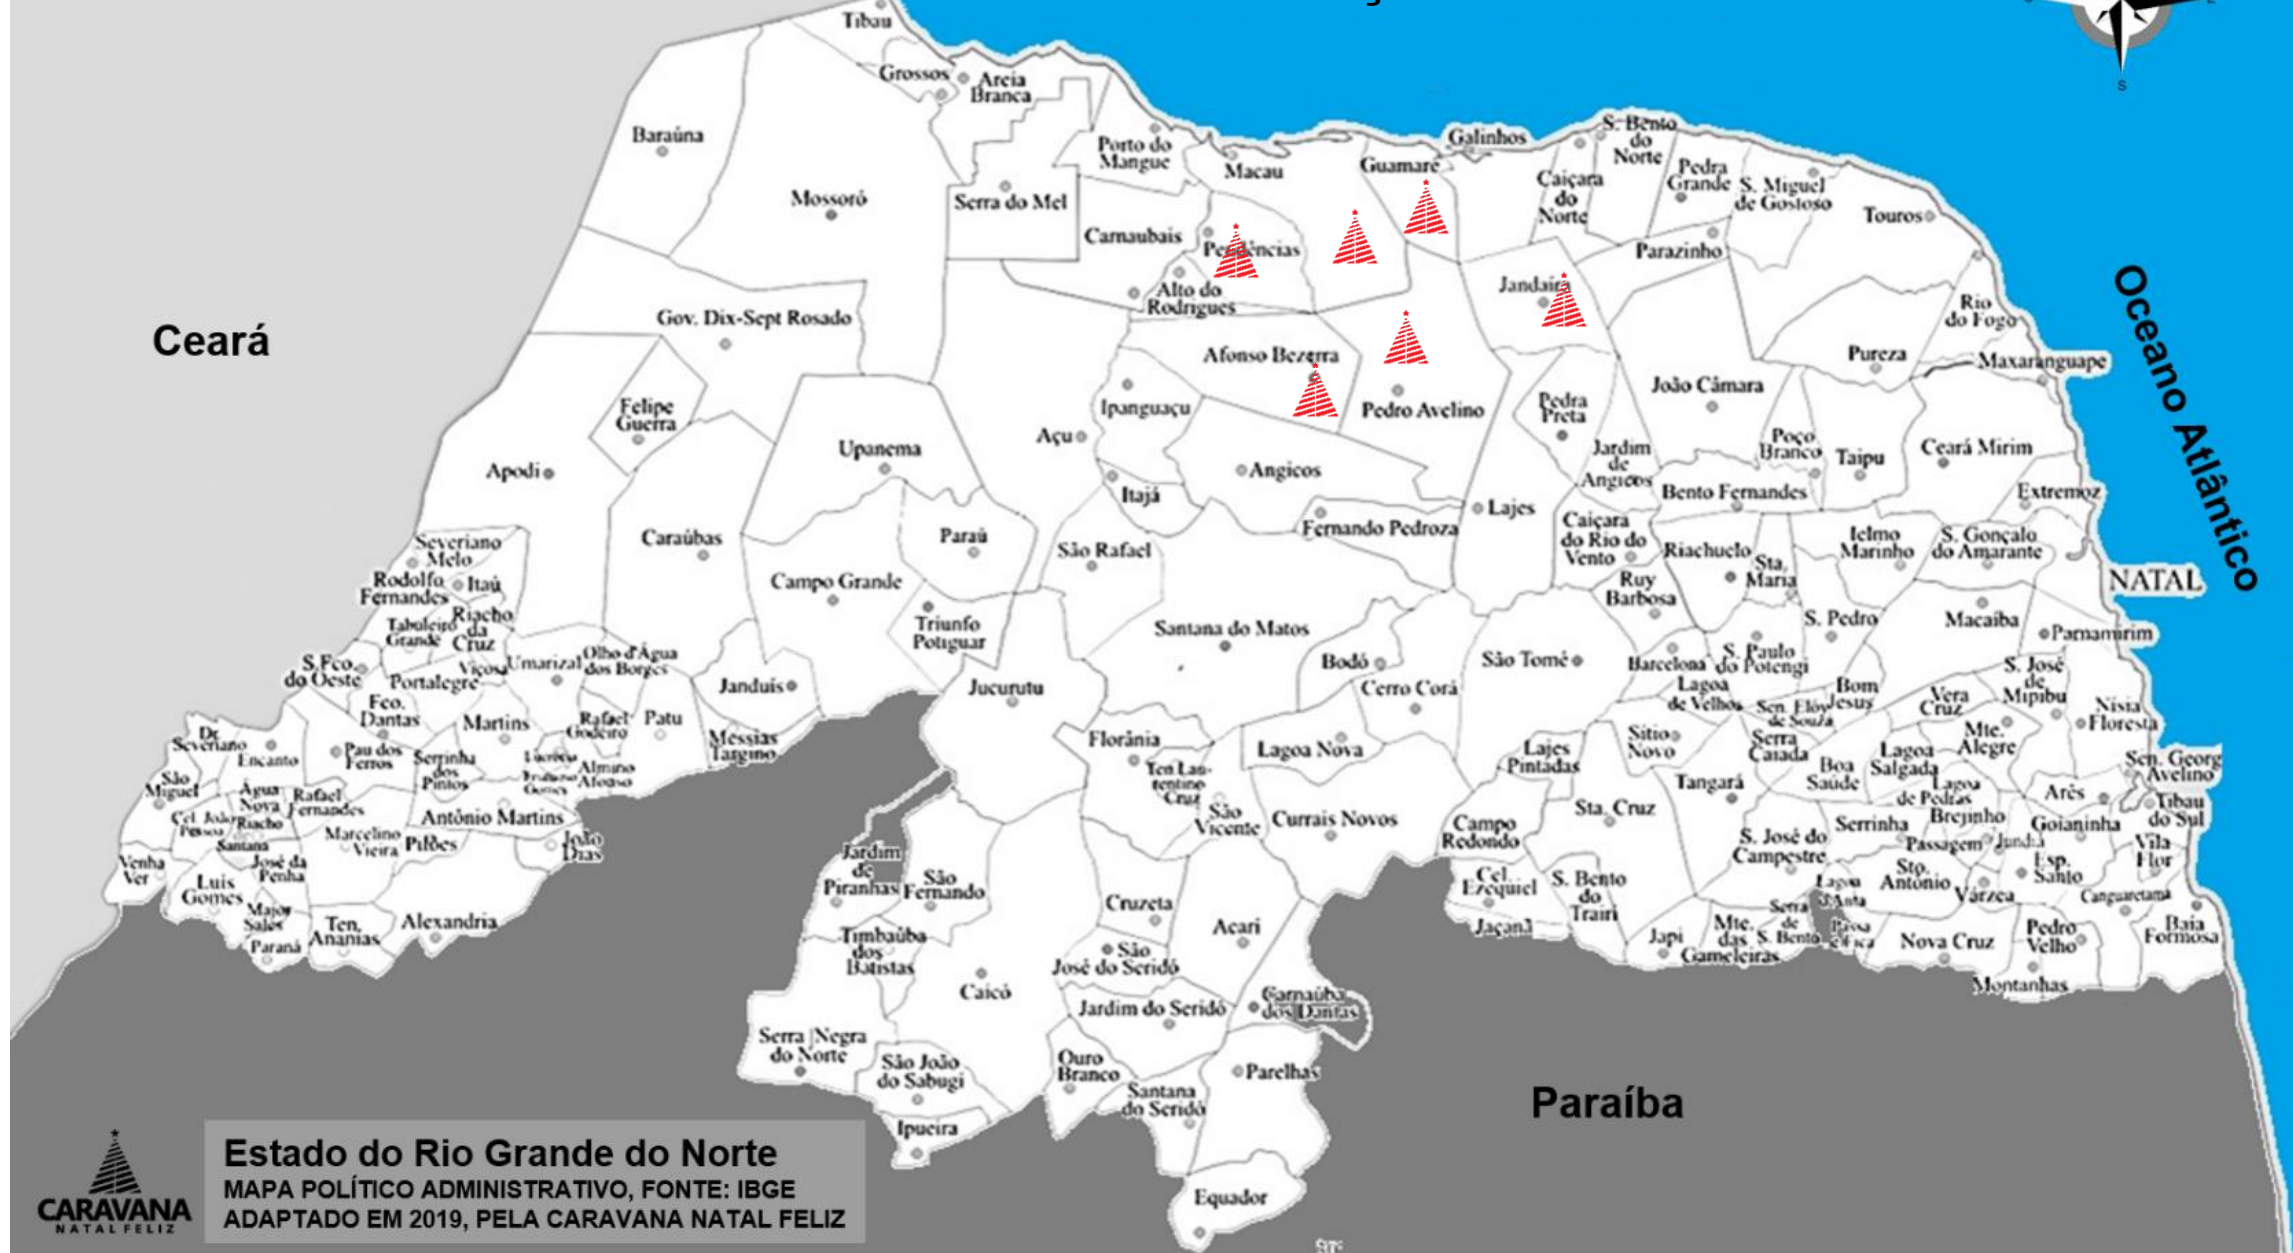

CARAVANA NATAL FELIZ

ATUAÇÃO 2004

Estado do Rio Grande do Norte
MAPA POLÍTICO ADMINISTRATIVO, FONTE: IBGE
ADAPTADO EM 2019, PELA CARAVANA NATAL FELIZ

CARAVANA NATAL FELIZ

ATUAÇÃO 2005

Ceará

Oceano Atlântico

NATAL

Paraíba

Estado do Rio Grande do Norte
MAPA POLÍTICO ADMINISTRATIVO, FONTE: IBGE
ADAPTADO EM 2019, PELA CARAVANA NATAL FELIZ

CARAVANA NATAL FELIZ

ATUAÇÃO 2006

Estado do Rio Grande do Norte
MAPA POLÍTICO ADMINISTRATIVO, FONTE: IBGE
ADAPTADO EM 2019, PELA CARAVANA NATAL FELIZ

CARAVANA NATAL FELIZ

ATUAÇÃO 2007

Estado do Rio Grande do Norte
MAPA POLÍTICO ADMINISTRATIVO, FONTE: IBGE
ADAPTADO EM 2019, PELA CARAVANA NATAL FELIZ

CARAVANA NATAL FELIZ

ATUAÇÃO 2009

Ceará

Oceano Atlântico

CARAVANA NATAL FELIZ

ATUAÇÃO 2011

Estado do Rio Grande do Norte
MAPA POLÍTICO ADMINISTRATIVO, FONTE: IBGE
ADAPTADO EM 2019, PELA CARAVANA NATAL FELIZ

CARAVANA NATAL FELIZ

ATUAÇÃO 2012

Ceará

Oceano Atlântico