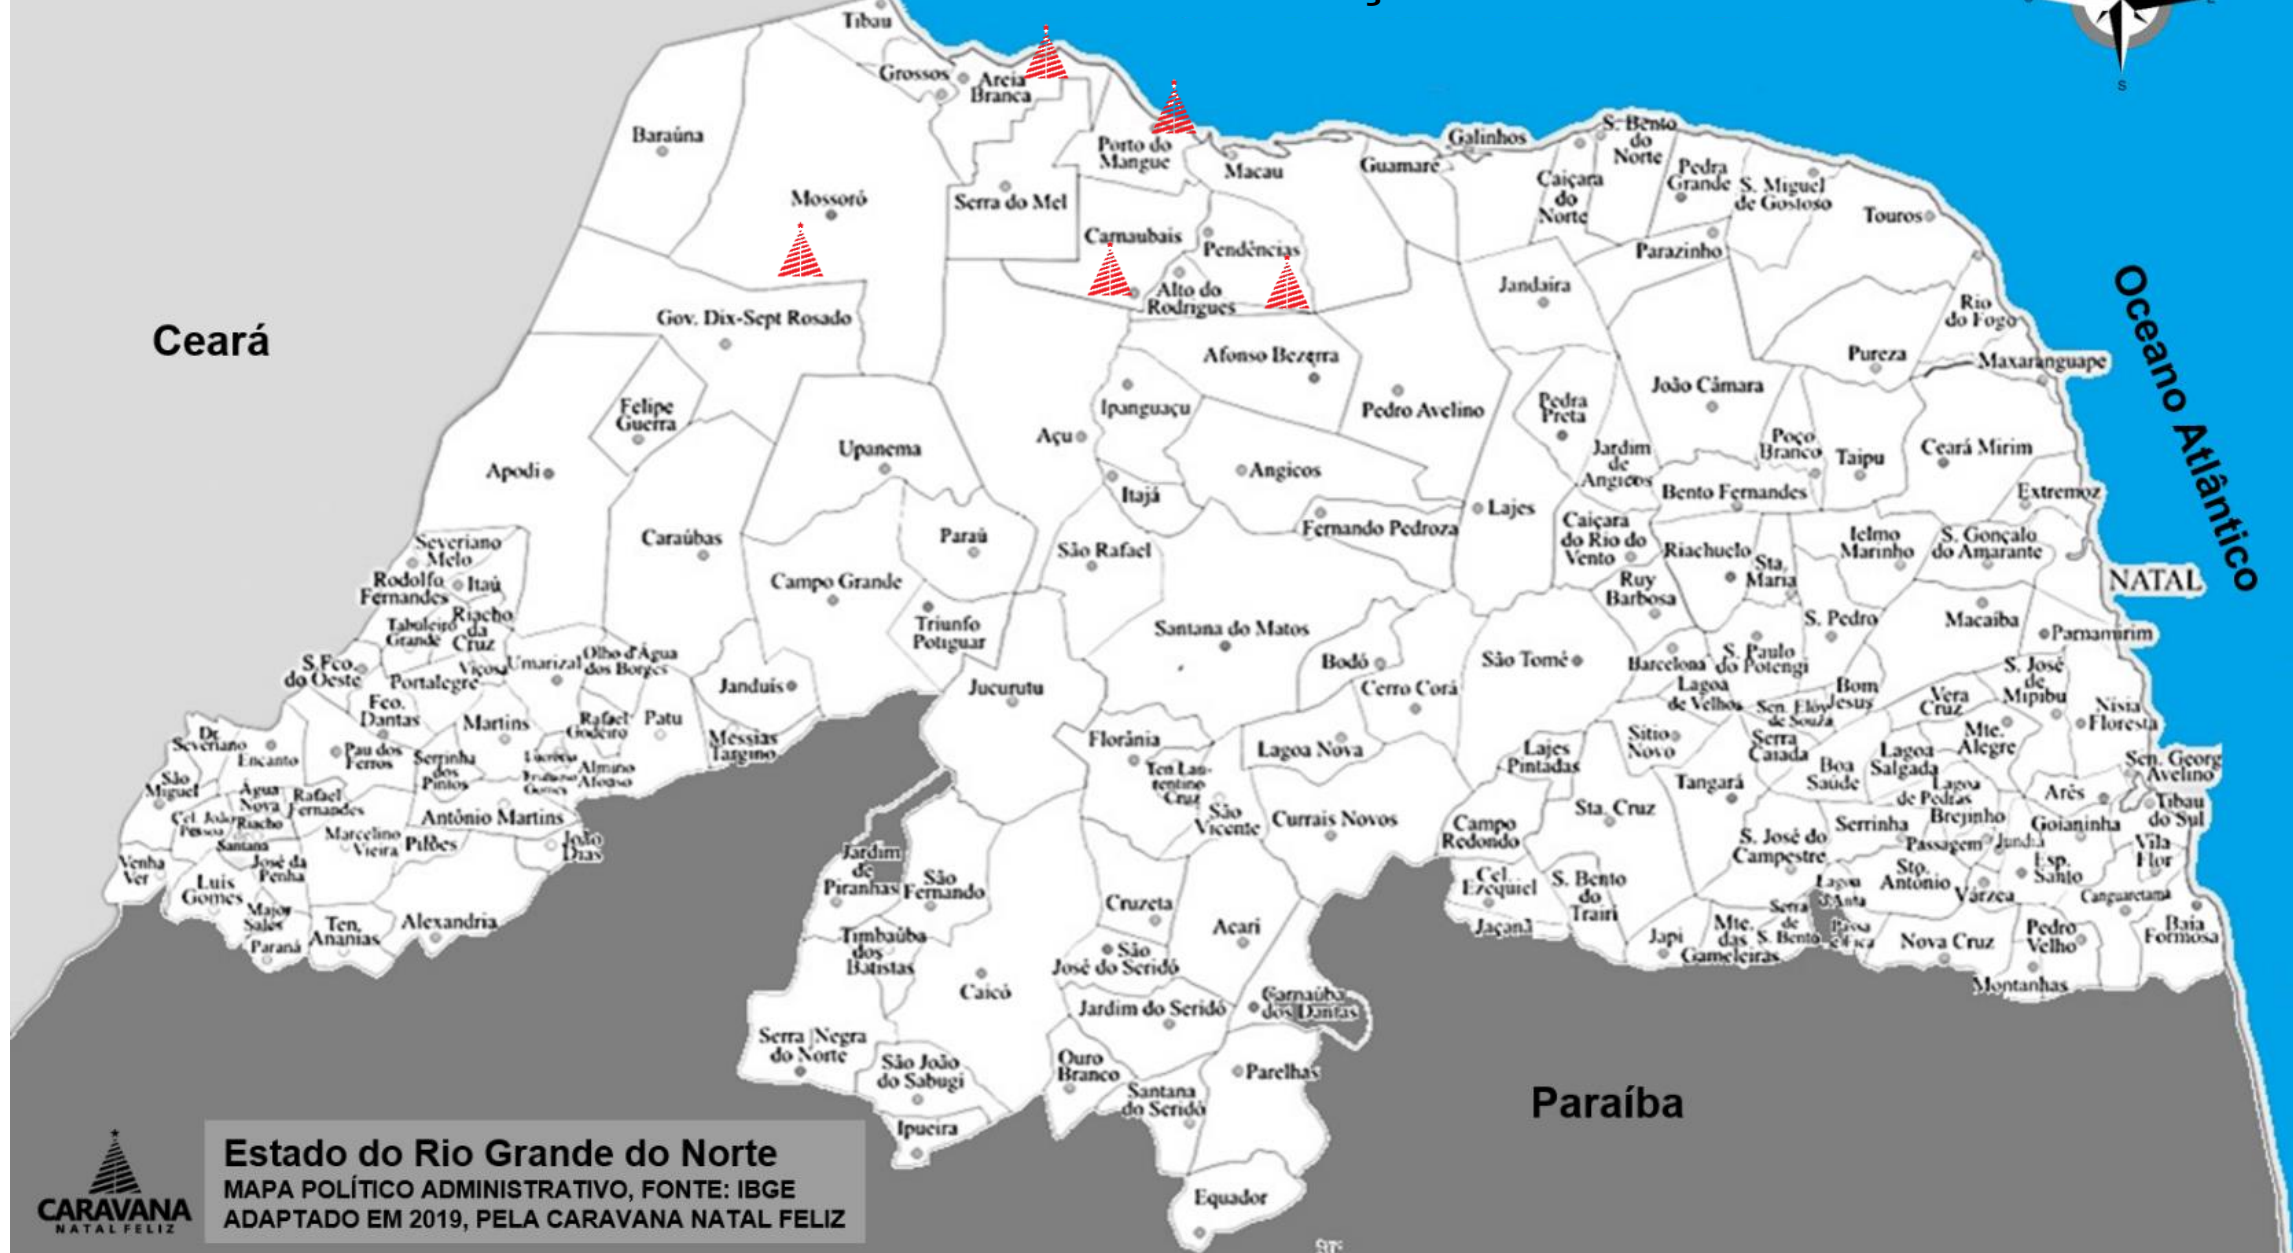

CARAVANA NATAL FELIZ

ATUAÇÃO 2004

Estado do Rio Grande do Norte
MAPA POLÍTICO ADMINISTRATIVO, FONTE: IBGE
ADAPTADO EM 2019, PELA CARAVANA NATAL FELIZ

CARAVANA NATAL FELIZ

ATUAÇÃO 2005

Ceará

Oceano Atlântico

CARAVANA NATAL FELIZ

ATUAÇÃO 2011

Estado do Rio Grande do Norte
MAPA POLÍTICO ADMINISTRATIVO, FONTE: IBGE
ADAPTADO EM 2019, PELA CARAVANA NATAL FELIZ

CARAVANA NATAL FELIZ

ATUAÇÃO 2012

Ceará

Oceano Atlântico

NATAL

Paraíba

Estado do Rio Grande do Norte
MAPA POLÍTICO ADMINISTRATIVO, FONTE: IBGE
ADAPTADO EM 2019, PELA CARAVANA NATAL FELIZ

CARAVANA NATAL FELIZ

ATUAÇÃO 2013

Estado do Rio Grande do Norte
MAPA POLÍTICO ADMINISTRATIVO, FONTE: IBGE
ADAPTADO EM 2019, PELA CARAVANA NATAL FELIZ

CARAVANA NATAL FELIZ

ATUAÇÃO 2014

CARAVANA NATAL FELIZ

ATUAÇÃO 2016

Estado do Rio Grande do Norte
MAPA POLÍTICO ADMINISTRATIVO, FONTE: IBGE
ADAPTADO EM 2019, PELA CARAVANA NATAL FELIZ

CARAVANA NATAL FELIZ

ATUAÇÃO 2018